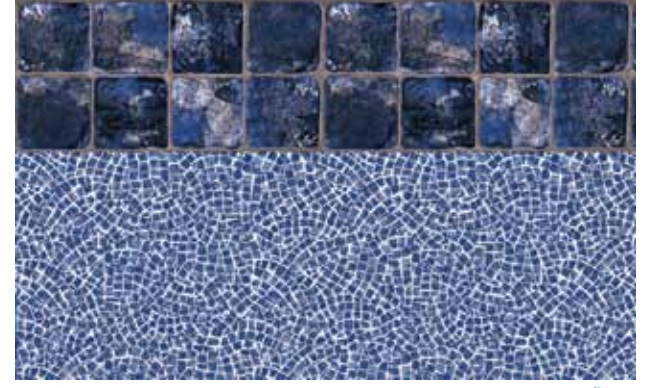

TUSCANY Wall: 20mil Bottom: 20mil

CAPRI Wall: 20mil Bottom: 20mil

CHEYENNE Wall: 20mil Bottom: 20mil

MAYAN Wall: 20mil Bottom: 20mil

OCEAN WAVE Wall: 20 & 27mil Bottom: 20 & 27mil

SANTA CRUZ Wall: 20mil Bottom: 20mil